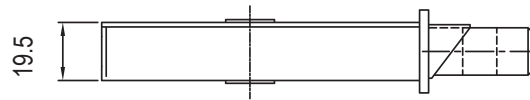

Толщина ответной  
части 2,5 мм

ТИП КОРПУСА

ЗАКРЫТО

Замок врезной KALE KILIT 252 R

Лист 1

Листов 1